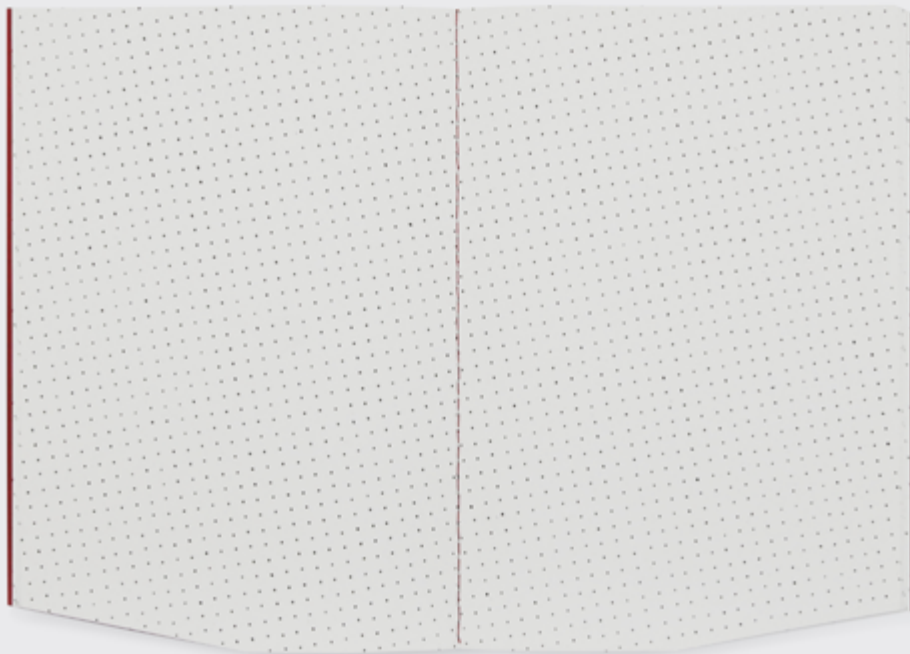

WGD-Q-K4	21x29,7 cm
WGD-Q-K5	15x21 cm
WGD-Q-K6	10,5x15 cm

Copertina in cartoncino nero (290 gr/mq)
80 pagine in carta riciclata (90 gr/mq)
Rilegatura a punto Singer nera.

LESS IS FUN.

Q

Quaderno a puntini “inclinati”, disegnato dopo aver osservato la comune abitudine di ruotare schiena e foglio quando si scrive. I puntini originali sono stati disegnati a mano. Pagine in carta riciclata.