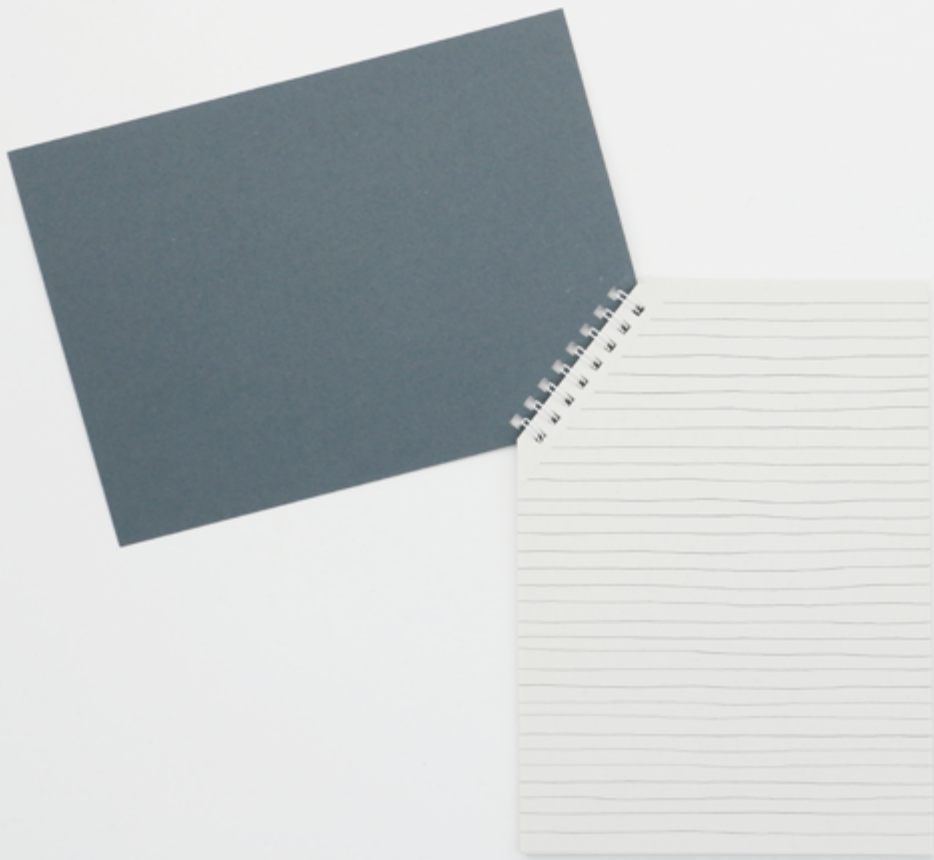

Blocco note con fogli a righe.

Le righe originali sono state disegnate a mano.

Elastico removibile.

WGD-N-G5	15x21 cm
WGD-N-G6	10,5x15 cm

50 pagine in carta riciclata (90 gr/mq)

Copertina in cartoncino ferro (220 gr/mq)

Elastico ghiaccio